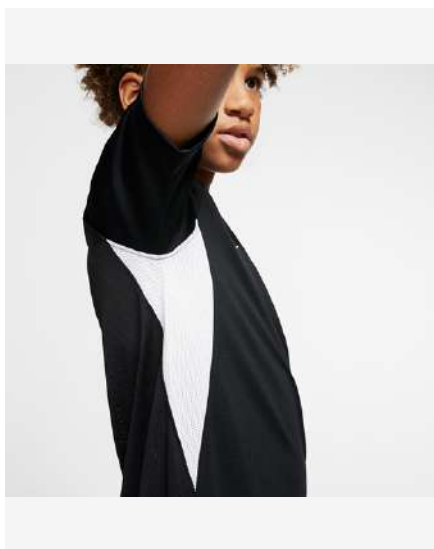

Vlastnosti produktu

- Ez a termék legalább 75%-ban újrahasznosított poliészter szálakból készült.
- Materiál s technológiá Dri-FIT odvádí pot a příjemně se nosí, takže se můžeš soustředit jen na svůj cíl.
- Síťované podpaží a vsadky na ramenech zvyšují prodyšnost.
- Hybridní výstřih do V má lepené švy, které hladce přiléhají k pokožce.
- Vpravo na hrudi je vyšitě logo Swoosh.