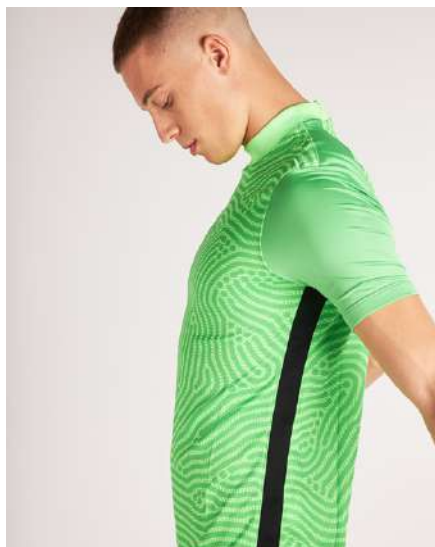

BV6743-398
Green Spark /
Light Green
Spark / (Green
Spark)

BV6743-477
Team Royal /
Blue Spark /
(Team Royal)

BV6743-891
Team Orange /
Brilliant Orange /
(Team Orange)

Vlastnosti produktu

- Ez a termék 100%-ban újrahasznosított poliészter szálak felhasználásával készült.
- Materiál s technológií Dri-FIT odvádí pot a příjemně se nosí, a tak se můžeš nerušeně soustředit.
- V pružných rukávech se ti budou dobře chytat střely.
- Zeštíhlený střih kopíruje postavu.
- Pružný materiál na rukávech.