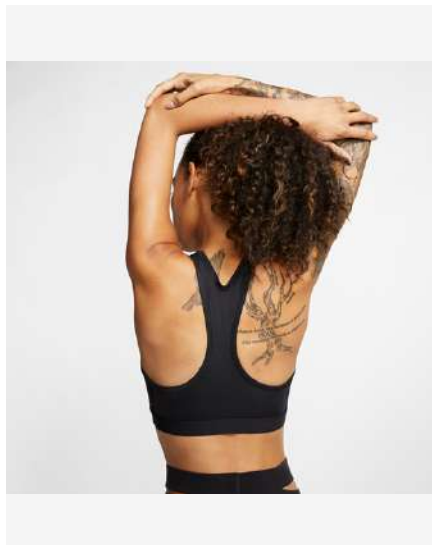

Women's Victory Swoosh Medium-Support Sports Bra

RRP 649,00 Kč

Životní cyklus

leden 2020 - prosinec 2024

K dispozici v

XS - S - M - L - XL - 2XL

Vlastnosti produktu

- Ez a termék legalább 75%-ban újrahasznosított poliészter szálakból készült.
- Materiál s technológií Dri-FIT tě udrží v suchu a pohodlí.
- Nekrytý elastický pásek drží podprsenku na místě a zabraňuje klouzání.
- Zúžený střih přiléhá na tělo.
- Bez vycpávek.

Udržitelné materiály