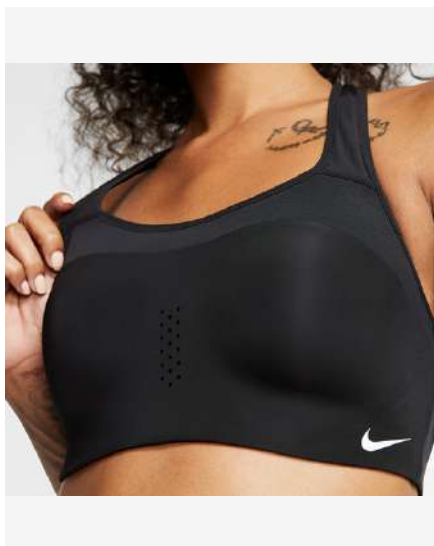

BV5635-100
White / (Black)

Vlastnosti produktu

- Svrchní část: 90–93 % polyester / 7–10 % elastan. Síťovina: 92 % polyester / 8 % elastan. Elastická část: 46 % nylon / 43 % recyklovaný polyester / 11 % elastan.
- Materiál Nike Pro slouží jako základní vrstva, která odvádí pot, pevně tě obepne a příjemně chladí, když se dostaneš do tempa.
- Pružná tkanina s přiléhavým povrchem ti umožní přirozený pohyb.
- Přiléhavý elastický pas je vylepšený tak, aby byl o něco vyšší a silnější, aby tě lépe zpevňoval. Navíc je prodyšný a dobře větrá.
- Dvouvrstvá síťovaná kapsa je prodyšná.
- Zúžený střih přiléhá na tělo.