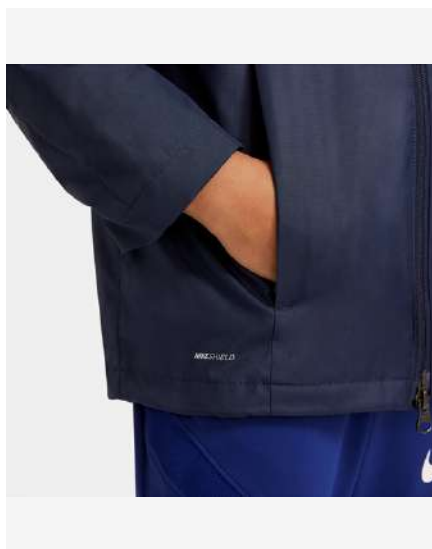

Academy 18 Football Rain Jacket (Youth)

RRP 1 199,00 Kč

Životní cyklus

leden 2018 - prosinec 2022

Futures only

K dispozici v

XS - S - M - L - XL

893819-010
Black / Black /
(White)

893819-451
Obsidian /
Obsidian /
(White)

Vlastnosti produktu

- 100 % polyester.
- Tkanina Nike Repel odolá lehčímu deštíku a větru.
- Když strukturovanou kapuci nepotřebuješ, schováš ji do límce.
- Prodloužený zadní díl neodhaluje při pohybu záda.
- Manžety na rukávech si můžeš nastavovat suchým zipem.
- Zip po celé délce.
- Lem se stahovací šňůrkou.
- Kapsy na zip.