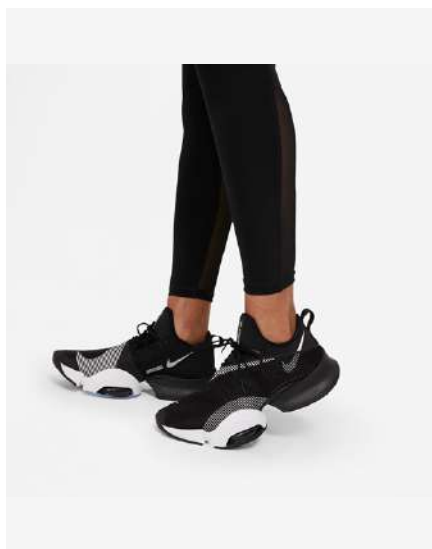

NEW Women's 365 Tight

RRP 999,00 Kč

Životní cyklus

leden 2021 - prosinec 2022

K dispozici v

S - M - L - XL - 2XL

CZ9779-010
Black / (White)

Vlastnosti produktu

- Ez a termék legalább 50%-ban újrahasznosított poliészterből készült.
- Materiál s technológií Nike Dri-FIT odvádí pot a příjemně se nosí, takže se můžeš soustředit.
- Široký, středně vysoký pas příjemně zpevňuje střed těla.
- Větrací panely ze síťoviny vzadu, na spodní části nohavic zlepšují proudění vzduchu a prodyšnost.
- Zúžený střih přiléhá na tělo.
- Středně vysoký pas.

Udržitelné materiály