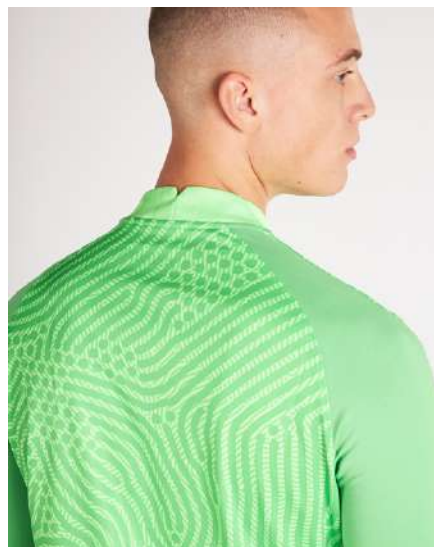

- 100 % polyester.
- Materiál s technologií Dri-FIT odvádí pot a příjemně se nosí.
- Síťovina na zadní části dresu větrá.
- Elastický pas se síťovanou podšívkou na kraťasech je prodyšný.
- Standardní střih je vzdušný a působí uvolněně.